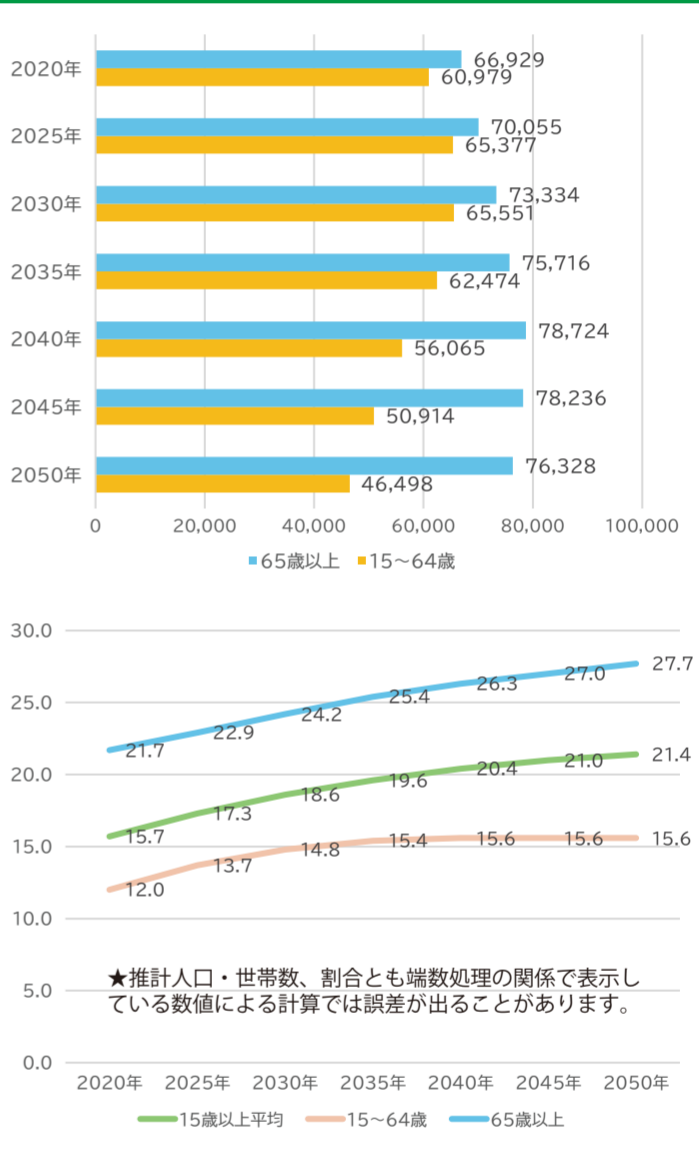

独居世帯数と一人暮らし割合の推移

国立社会保障・人口問題研究所「日本の世帯数の将来推計（都道府県別推計）」
<https://www.ipss.go.jp/pp-pjsetai/j/hjpp2024/t-page.asp>
公益財団法人長寿科学振興財団「健康長寿ネット」
<https://www.tyojyu.or.jp/net/kenkou-tyoju/tyoju-shakai-mondai/koreisha-dokkyomondai.html>
(志場久起)

レポートでは、一人暮らしの高齢者は家族や友人、地域社会とのつながりが希薄になりがちで「社会的孤立」を招きやすいとし、生活費の低下、フレイル（加齢により心身活力が低下する状況）の出現と進行、消費

つながりサポーター養成講座 @和歌山

孤独・孤立の問題について知識を身につけ、身の回りの人に関心を持ち、できる範囲で困っている人をサポートする...

特別なことをする人を養成する講座ではありません

孤独・孤立の問題は誰にも起こりえることを学びます

孤独・孤立に関する知識をみんなで学び、考える場所です

孤独・孤立について知り、自分ごととして捉えます

現在、内閣府「孤独・孤立対策官民連携プラットフォーム」の分科会では、「声を上げやすい・声をかけやすい社会」に向けた取組の在り方について検討が行われており、その一環として、昨年度より、孤独・孤立の問題についての知識を身につけ、身の回りの人に関心を持ち、できる範囲で困っている人をサポートする「つながりサポーター」の養成に向けた取組が進められています。

今年度は内閣府事業として、全国約 20 地域でつながりサポーター養成講座を開催することとなり、今回、和歌山市にて開催されるものです。

日時 **1月31日（金）14:00～16:00**

場所 **和歌山ビッグ愛9階会議室C・ZOOM オンライン**

講師 **清水 達也 さん（一般社団法人日本産業カウンセラー協会）**

参加費 **無料** 定員 **会場 50名・ZOOM 50名**

主催 **株式会社 Ridilover（本講座実施受託事業者）**

運営 **認定 NPO 法人わかやま NPO センター
お問い合わせ：073-424-2223、info@wnc.jp**

申し込みはこちら

和歌山市 NPO・ボランティア推進協議会だより

農業体験農園フォーラム

日程 2月1日（土）
13:30～15:30

場所 JAわかやま中央営農センター（和歌山市栗栖）

内容 家庭菜園が楽しめる農業体験農園について考えます

登壇者 藤田 武弘さん（和歌山大名誉教授）、農業体験農園園主 農業体験農園利用者のみなさん

参加費 無料

定員 30名（申込必要）

主催 JAわかやま営農生活部
073-473-9402
einou@wky.jawink.ne.jp