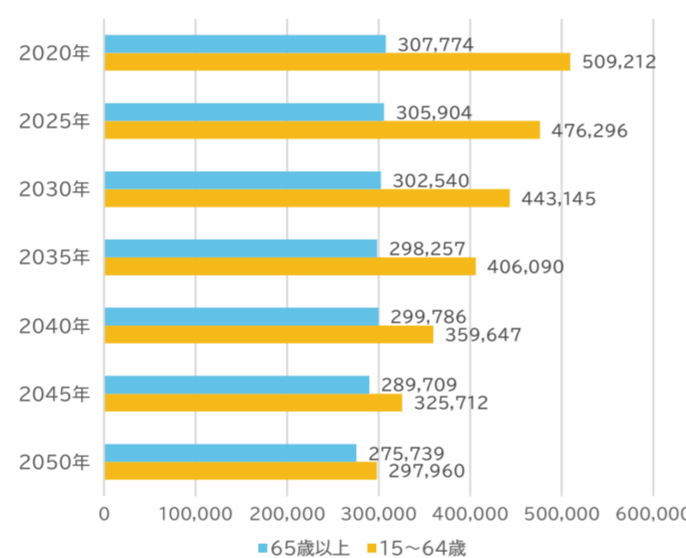

## 世帯人数が減る将来…独居世帯の増加にも留意が必要

昨年 11 月、国立社会保障・人口問題研究所（社人研）が、全国の世帯数の推計を発表し、2040 年には半数以上の都道府県で平均世帯人員が 2 人を下回るとして反響を呼びました。和歌山県内の予測はどうなっているのでしょうか。世帯人員、独居世帯数の推移を確認します。

### 1 世帯当たり世帯人員の予測

### 和歌山県内の生産人口・高齢人口の推移

#### 人口、世代と独居世帯数の関係

この推計では5歳刻みの世代ごとに、世帯人員が1人の世帯数と2人以上の世帯数の今後の推計が公表されています。そこで本稿で